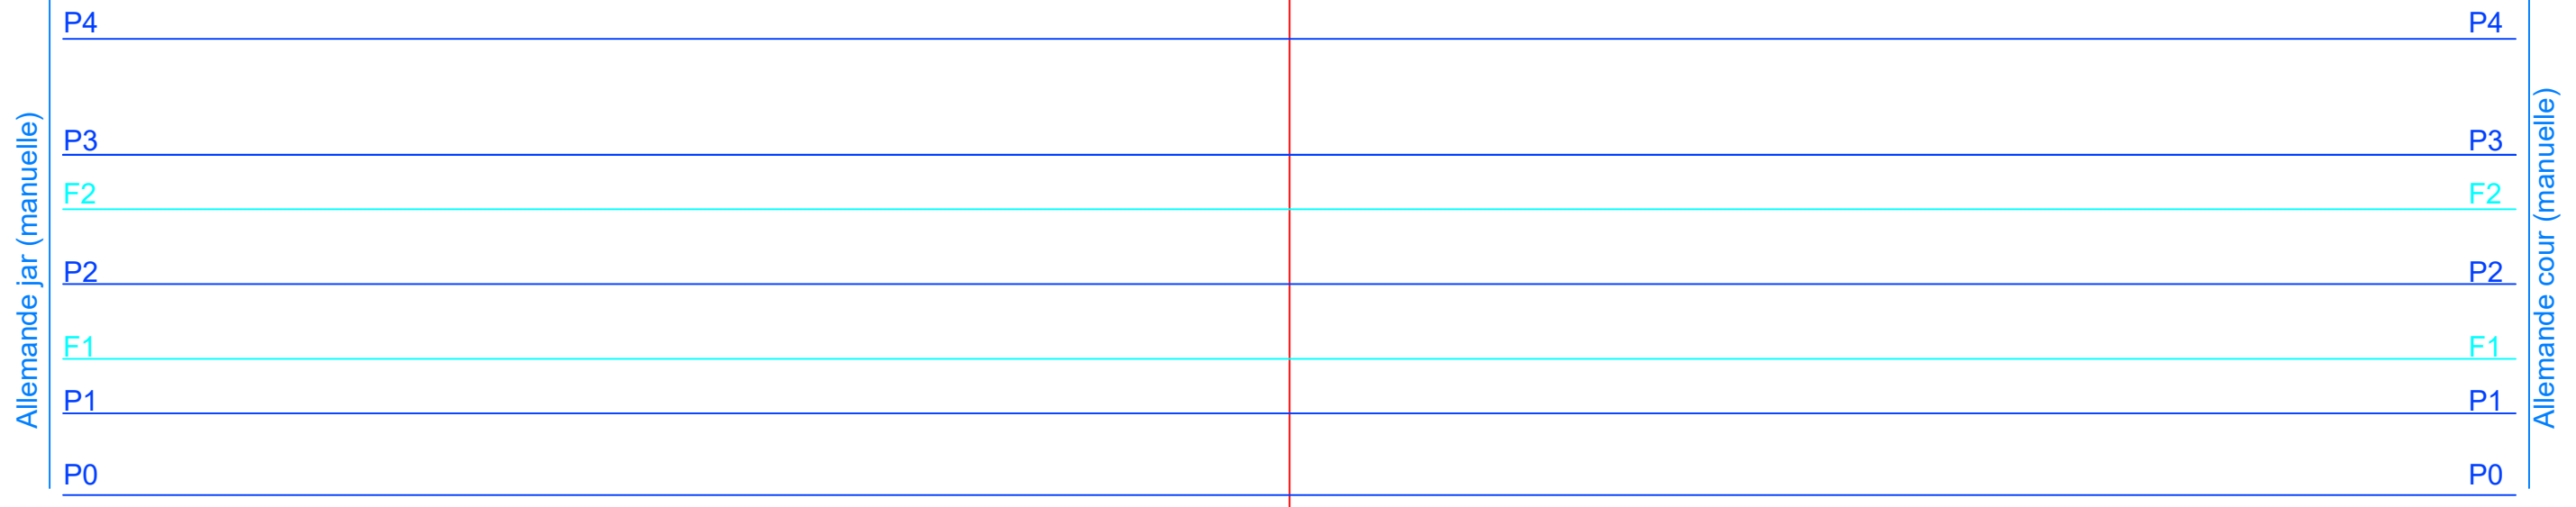

Allemande jar (manuelle)

Allemande cour (manuelle)

RIDEAU AVANT-SCENE

P manuelle pour cadrage

RIDEAU AVANT-SCENE

RIDEAU AVANT-SCENE

P manuelle pour cadrage

RIDEAU AVANT-SCENE